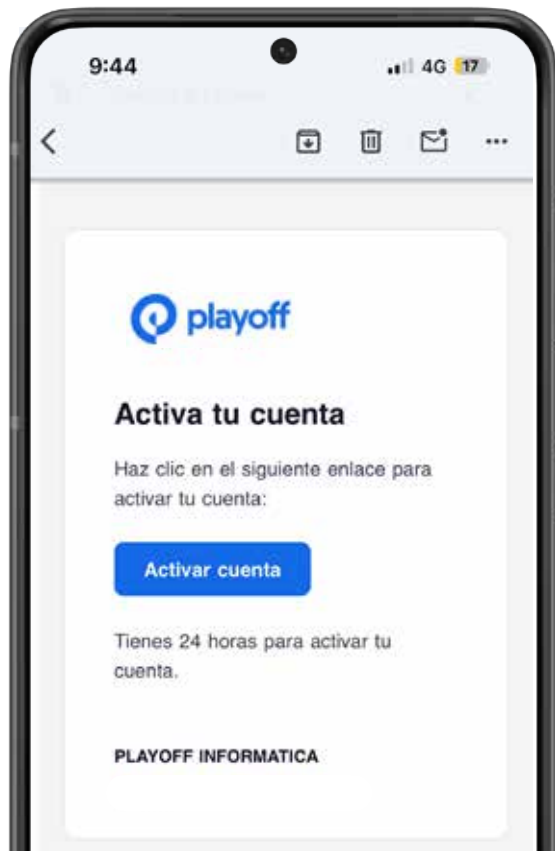

Una vez descargada la APP

4- **Verifica tu bandeja de entrada:** Te enviaremos un email con un enlace de activación. Haz clic en él para validar tu cuenta.