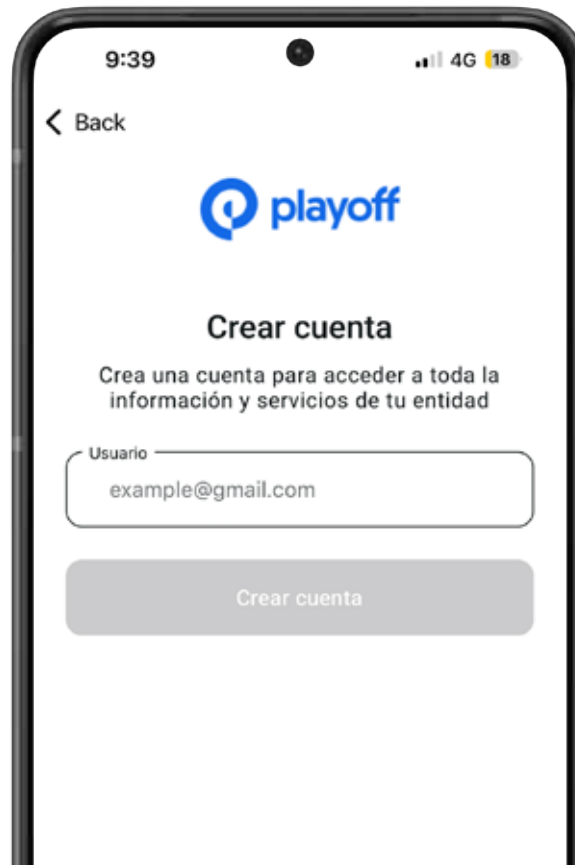

# Descarga la app o accede por web

Antes de nada, necesitas tener la app instalada o entrar desde el navegador. ¡Tú eliges cómo conectarte!

Puedes acceder desde móvil (recomendado) u ordenador:

<https://app.playoffinformatica.com>

# Una vez descargada la APP

1- Abre la app y pulsa en «**¿No tienes cuenta? Regístrate aquí**» en la parte inferior de la pantalla.

2- **Identifícate:** Introduce el correo electrónico vinculado a tu membresía.

3- **Selecciona tu entidad:** Si formas parte de más de una organización, elige aquella para la que deseas configurar el acceso ahora.