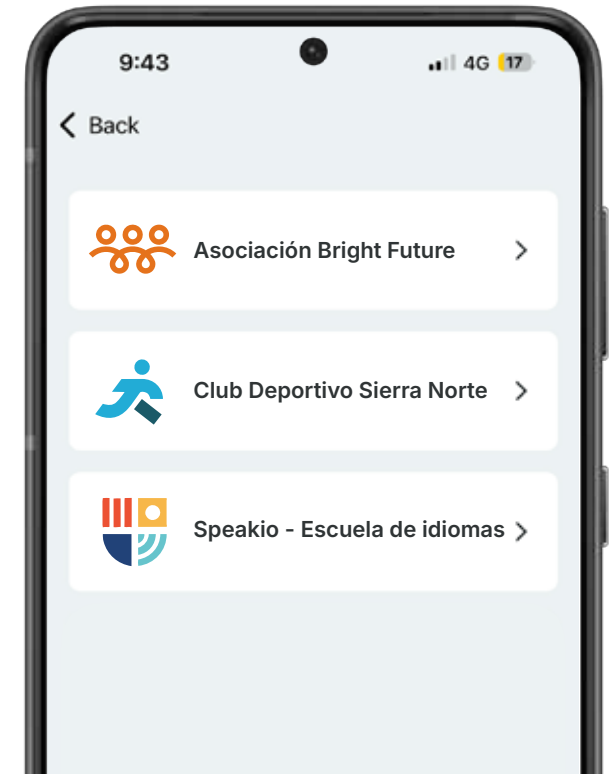

# Descarga la app o accede por web

Antes de nada, necesitas tener la app instalada o entrar desde el navegador. ¡Tú eliges cómo conectarte!

Puedes acceder desde móvil (recomendado) u ordenador:

<https://app.playoffinformatica.com>

# Una vez descargada la APP

1- Abre la app y pulsa en «**¿No tienes cuenta? Regístrate aquí**» en la parte inferior de la pantalla.

2- **Identifícate:** Introduce el correo electrónico vinculado a tu membresía.

3- **Selecciona tu entidad:** Si formas parte de más de una organización, elige aquella para la que deseas configurar el acceso ahora.